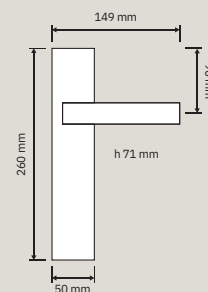

465 PL
Maniglia con placca
art.475 / *Door handle
on plate art.475*