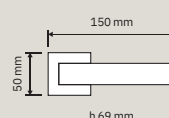

CS | Cromo satinato /
/ *Satin chrome*

VE | Nero opaco / *Matt black*

485 RB 024
Maniglia con rosetta
art.024 / *Door handle
on rose art.024*

485 RB 088
Maniglia con rosetta
art.088 / *Door handle
on rose art.088*