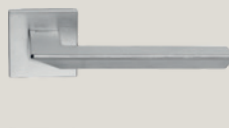

Trio

L'impugnatura perfettamente piana e liscia, geometricamente perfetta, è qui contrapposta a una linea obliqua che ne alleggerisce visivamente la forma mantenendo una presa sicura e confortevole.

The perfectly flat and smooth handgrip, geometrically perfect, is contrasted by an oblique line that visually lightens the form while maintaining a secure and comfortable grip.

BENZOVILLE
BY UNIQUE INNOVATIONS

lineacali

Collezione / Collection

Finiture / Finishings

AS | Antracite satinato
/ *Satin anthracite*

BA | Bianco lucido /
/ *Glossy white*

CR | Cromo lucido /
/ *Polished chrome*

CS | Cromo satinato /
/ *Satin chrome*

VE | Nero opaco / *Matt black*

485 RB 024
Maniglia con rosetta
art.024 / *Door handle
on rose art.024*

485 RB 088
Maniglia con rosetta
art.088 / *Door handle
on rose art.088*