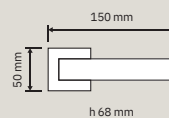

CS | Cromo satinato /
/ *Satin chrome*

VE | Nero opaco / *Matt black*

485 RB 024
Maniglia con rosetta
art.024 / *Door handle
on rose art.024*

485 RB 088
Maniglia con rosetta
art.088 / *Door handle
on rose art.088*